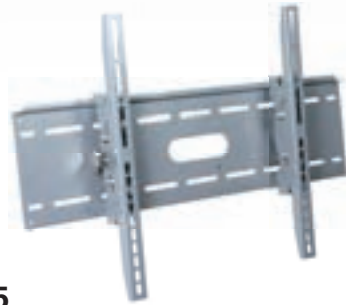

VM-SP01S

	max. 454x320 mm	
	23"-55" (58-140 cm)	
	max. 37 kg	
	silber / schwarz	
	500x350x30 mm	

Universal- Wandhalterungen

Universalwandhalterungen sind beliebig verstellbar - durch Verschieben der Befestigungsschienen sind diese im Grunde für alle Flat-TV's einsetzbar, vorausgesetzt der TV hat eine flache Rückseite. Das Plattensystem basiert auf 3 Größen:

kleine Platte:

max 535x320 mm Lochabstand

mittlere Platte:

max. 768x480 mm Lochabstand

große Platte:

max. 980x670 mm Lochabstand

Halterungen / neigbar

VM-P05M

	max. 534x322	 82 mm
	23"-55" (58-144 cm)	
	max. 56 kg	
	silber	
	580x350x82 mm	

VM-P05

	max. 768x507	 82 mm
	37"-65" (94-165 cm)	
	max. 81,6 kg	
	silber	
	814x533x82 mm	

VM-P05L

	max. 980x678	 82 mm
	37"-80" (94-203 cm)	
	max. 100 kg	
	silber	
	580-1042x703x82 mm	