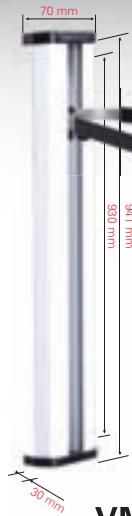

VM-P04M

	max. 535x320 mm	
	23"-55" (58-140 cm)	
	max. 56 kg	
	silber	
	580x350x25 mm	

VM-P04

	max. 768x480 mm	
	37"-65" (94-165 cm)	
	max. 80 kg	
	silber	
	814x507x25 mm	

VM-P04L

	max. 985x675 mm	
	37"-80" (94-203 cm)	
	max. 100 kg	
	silber	
	580-1042x700x28 mm	

Deckenhalterungen für Projektoren

VM-PR03

	passend für fast alle Projektoren	
	max. 10 kg	
	silber	
	170x238x170 mm	

inkl. Kabelmanagement, Schrauben für Wand und Gerät

VM-PR01

	passend für fast alle Projektoren	
	max. 10 kg	
	silber	
	170x218x170 mm	

inkl. Kabelmanagement, Schrauben für Wand und Gerät

VM-PR01L

	passend für fast alle Projektoren	
	max. 10 kg	
	silber	
	170x599-839x170 mm	

inkl. Kabelmanagement, Schrauben für Wand und Gerät

AV-Haltersysteme

VM-M02

	max. 3 Halterungen
	silber
inkl. Kabel-Management-System, Schrauben für Wand	

VM-M03

	max. 4 Halterungen
	silber
inkl. Kabel-Management-System, Schrauben für Wand	

VM-M04

	max. 10 kg
	silber
inkl. Kabel-Management-System	