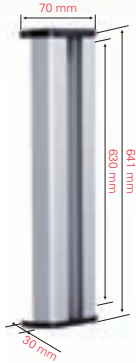

Deckenhalterungen für Projektoren

VM-PR03

	passend für fast alle Projektoren	
	max. 10 kg	
	silber	
	170x238x170 mm	

inkl. Kabelmanagement, Schrauben für Wand und Gerät

VM-PR01

	passend für fast alle Projektoren	
	max. 10 kg	
	silber	
	170x218x170 mm	

inkl. Kabelmanagement, Schrauben für Wand und Gerät

VM-PR01L

	passend für fast alle Projektoren	
	max. 10 kg	
	silber	
	170x599-839x170 mm	

inkl. Kabelmanagement, Schrauben für Wand und Gerät

AV-Haltersysteme

VM-M02

	max. 3 Halterungen
	silber
inkl. Kabel-Management-System, Schrauben für Wand	

VM-M03

	max. 4 Halterungen
	silber
inkl. Kabel-Management-System, Schrauben für Wand	

VM-M04

	max. 10 kg
	silber
inkl. Kabel-Management-System	