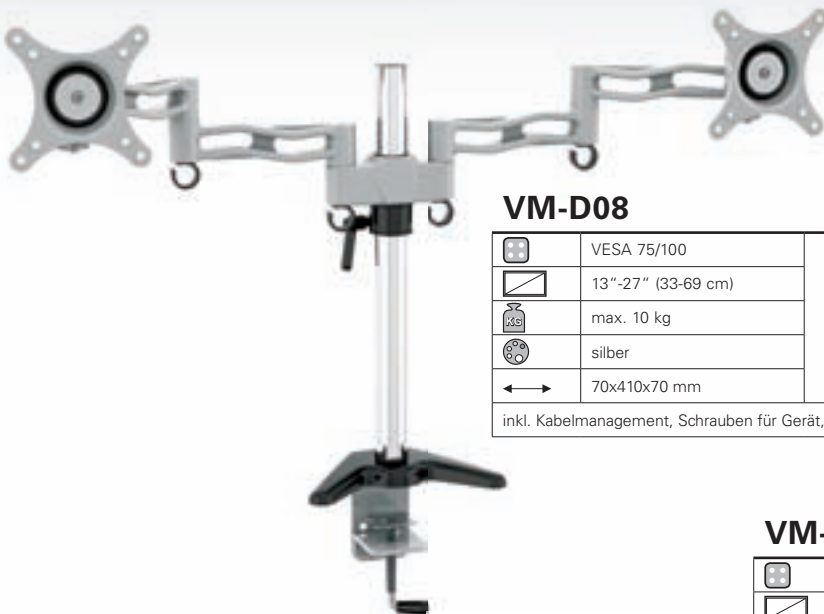

elektrisch

inkl. FB

VMYK-101IR

	max. 400x400	
	14"-42" (36-107 cm)	
	max. 25 kg	
	schwarz	
	468x433x200 mm	

Tisch- /Wandhalterungen

VM-D08

	VESA 75/100	
	13"-27" (33-69 cm)	
	max. 10 kg	
	silber	
	70x410x70 mm	

inkl. Kabelmanagement, Schrauben für Gerät, Distanzscheiben

VM-D04

	VESA 75/100	
	13"-27" (33-69 cm)	
	Tisch/Wand: max. 10/15 kg	
	silber	
	100x365x70 mm	

inkl. Schrauben für Wand und Gerät, Distanzscheiben