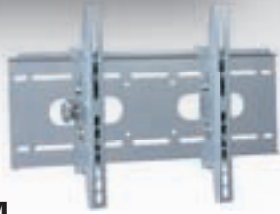

Halterungen / neigbar

VM-P05M

	max. 534x322	 82 mm
	23"-55" (58-144 cm)	
	max. 56 kg	
	silber	
	580x350x82 mm	

VM-P05

	max. 768x507	 82 mm
	37"-65" (94-165 cm)	
	max. 81,6 kg	
	silber	
	814x533x82 mm