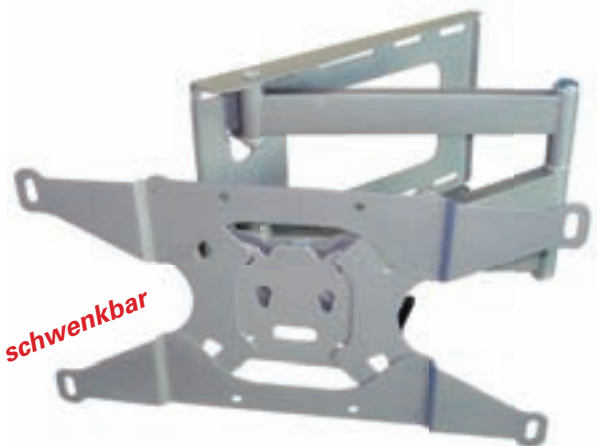

VESA

Die VESA-Norm ist ein Befestigungsstandard für TFT-Monitore, LCD-TV's und Plasma-Geräte. Sie beschreibt die Lochabstände in mm horizontal und vertikal, typische Abmessungen sind 75/100/200/400 bis zu 600 mm. Um herauszufinden, ob ein Gerät VESA-tauglich ist, genügt ein Blick in die technischen Daten.

VM-A03

	von: VESA 75/100 auf: VESA 200x100/200x200
	silber
	220x220 mm
passend für: VM-L23, VM-L05, VM-L21	

Halterungen / beweglich

VM-SL12D

	VESA 75/100/200	
	23"-47" (58-120 cm)	
	max. 37 kg	
	silber	
	236x236x80-465 mm	

VM-L23

	VESA 75/100	
	13"-32" (33-81 cm)	
	max. 20 kg	
	silber	
	120x270x100-400 mm	

inkl. Kabelmanagement

VM-SL12N

	VESA 75/100/200	
	23"-47" (58-120 cm)	
	max. 37 kg	
	silber	
	236x236x88 mm	

VM-L05

	VESA 75/100	
	13"-32" (33-81 cm)	
	max. 18 kg	
	silber	
	117x160x60-260 mm	

inkl. Kabelmanagement

VM-L21

	VESA 75/100	
	13"-32" (33-81 cm)	
	max. 20 kg	
	silber	
	120x192x100 mm	

inkl. Kabelmanagement

180° schwenkbar

VM-SL12C-R

	VESA 75/100/200	
	23"-47" (58-120 cm)	
	max. 37 kg	
	silber	
	236x444-794x88 mm	