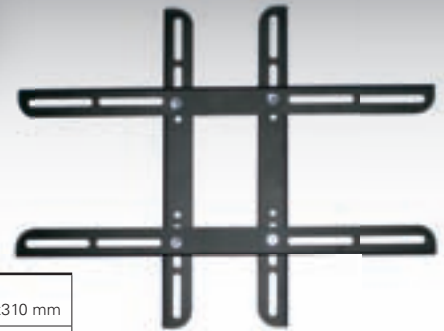

Halterungen / starr

VM-SL01

	VESA 75/100	
	13"-27" (33-68 cm)	
	max. 18 kg	
	silber	
	120x120 mm	

VM-SL03

	VESA 75/100/200x100	
	23"-42" (58-107 cm)	
	max. 37 kg	
	silber	
	220x120 mm	

VM-SL04

	VESA 75/100/200	
	23"-46" (58-117 cm)	
	max. 37 kg	
	silber	
	220x220 mm	

VESA

Die VESA-Norm ist ein Befestigungsstandard für TFT-Monitore, LCD-TV's und Plasma-Geräte. Sie beschreibt die Lochabstände in mm horizontal und vertikal, typische Abmessungen sind 75/100/200/400 bis zu 600 mm. Um herauszufinden, ob ein Gerät VESA-tauglich ist, genügt ein Blick in die technischen Daten.

Adapterplatten

VM-A02

	von: VESA 75/100 auf: 140x145 bis 410x310 mm
	silber
	440x340 mm
passend für: VM-L23, VM-L05, VM-L21	

VM-A06

	von: VESA 200 auf: VESA 400x200
	silber
	420 mm
passend für: VM-SL12/D/N/C-R, VM-SL04	

VM-A03

	von: VESA 75/100 auf: VESA 200x100/200x200
	silber
	220x220 mm
passend für: VM-L23, VM-L05, VM-L21	

Halterungen / beweglich

VM-SL12D

	VESA 75/100/200	
	23"-47" (58-120 cm)	
	max. 37 kg	
	silber	
	236x236x80-465 mm	