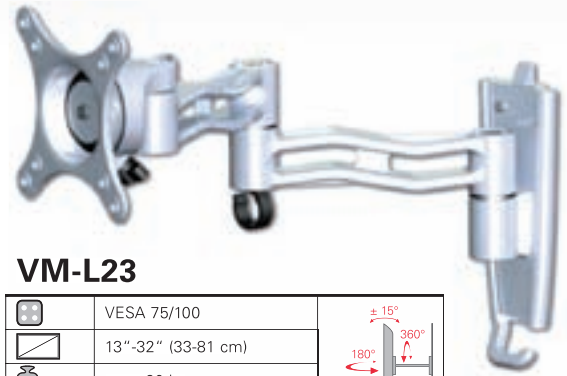

VESA

Die VESA-Norm ist ein Befestigungsstandard für TFT-Monitore, LCD-TV's und Plasma-Geräte. Sie beschreibt die Lochabstände in mm horizontal und vertikal, typische Abmessungen sind 75/100/200/400 bis zu 600 mm. Um herauszufinden, ob ein Gerät VESA-tauglich ist, genügt ein Blick in die technischen Daten.

Adapterplatten

VM-A02

	von: VESA 75/100 auf: 140x145 bis 410x310 mm
	silber
	440x340 mm
passend für: VM-L23, VM-L05, VM-L21	

VM-A06

	von: VESA 200 auf: VESA 400x200
	silber
	420 mm
passend für: VM-SL12/D/N/C-R, VM-SL04	

VM-A03

	von: VESA 75/100 auf: VESA 200x100/200x200
	silber
	220x220 mm
passend für: VM-L23, VM-L05, VM-L21	

Halterungen / beweglich

VM-SL12D

	VESA 75/100/200	
	23"-47" (58-120 cm)	
	max. 37 kg	
	silber	
	236x236x80-465 mm	

VM-L23

	VESA 75/100	
	13"-32" (33-81 cm)	
	max. 20 kg	
	silber	
	120x270x100-400 mm	

inkl. Kabelmanagement

VM-SL12N

	VESA 75/100/200	
	23"-47" (58-120 cm)	
	max. 37 kg	
	silber	
	236x236x88 mm	

VM-L05

	VESA 75/100	
	13"-32" (33-81 cm)	
	max. 18 kg	
	silber	
	117x160x60-260 mm	